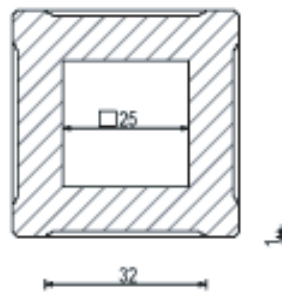

# TRAX · MATTHIES

[www.stilelemente.de](http://www.stilelemente.de)

Lieferant:

TRAX-MATTHIES Stilelemente GmbH  
Schwarzer Weg 5, 22309 Hamburg  
Tel. 040 - 6307026, Fax 040 - 6307027

Pfeiler 102016 (Abb.) mit 4 Spiegeln  
Pfeiler 192011 ohne Spiegel  
Pfeiler 102012 mit 1 Spiegel

Pfeiler 102013 mit 2 Spiegeln gegenüber  
Pfeiler 102014 mit 2 Spiegeln anliegend  
Pfeiler 102015 mit 3 Spiegeln