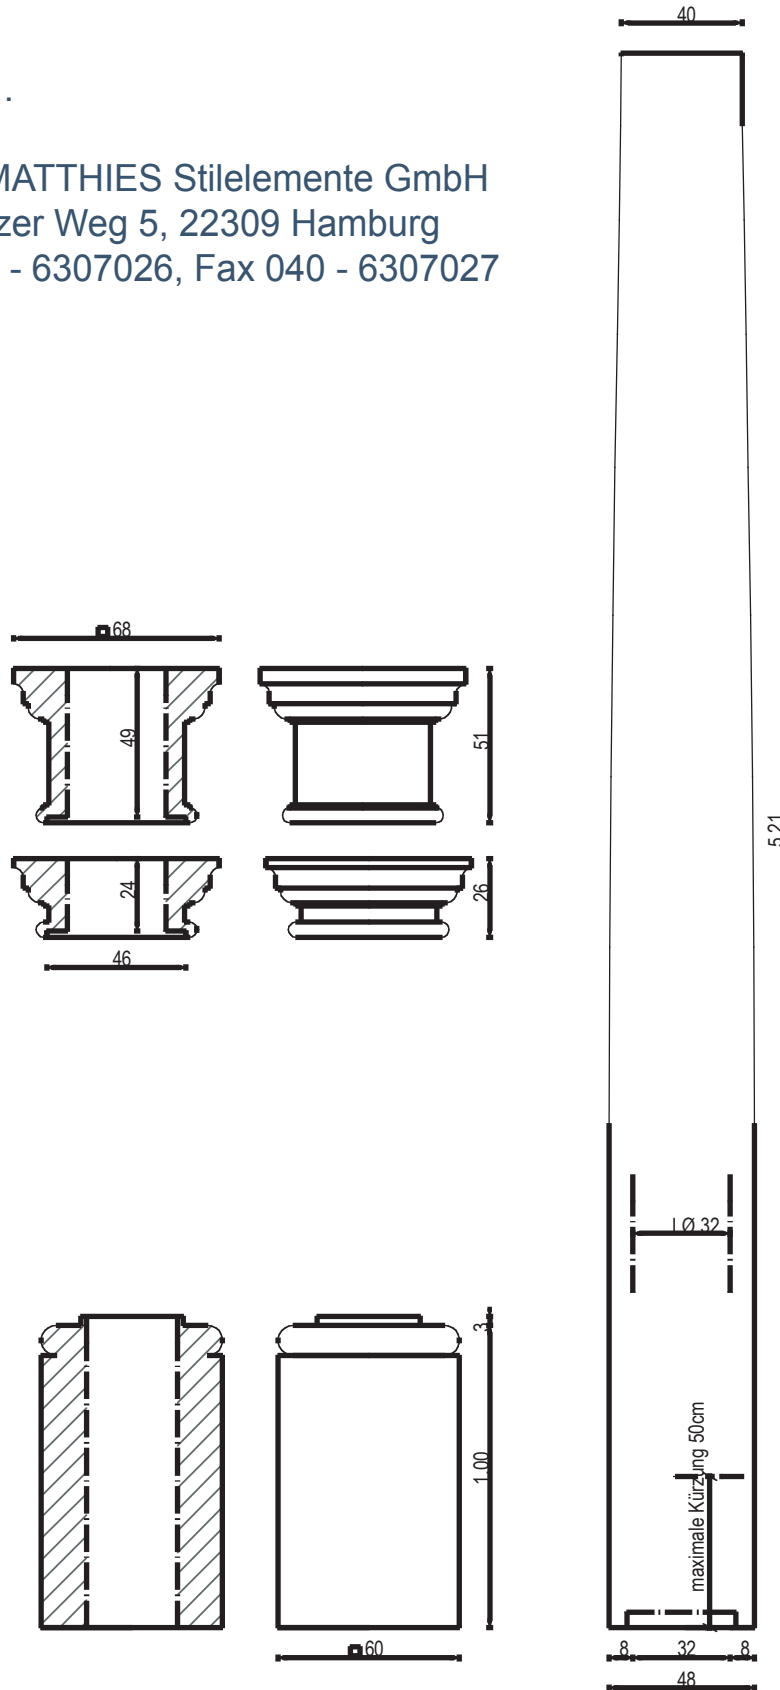

TRAX · MATTHIES

www.stilelemente.de

Säule : 1024 . . .

Lieferant: TRAX-MATTHIES Stilelemente GmbH
 Schwarzer Weg 5, 22309 Hamburg
 Tel. 040 - 6307026, Fax 040 - 6307027

Säulenschaft ohne Basis H= 5,03 m	102402	Kapitell dorisch	102404
Basis Höhe max. 100cm	102401	Kapitell dorisch hoch	102403