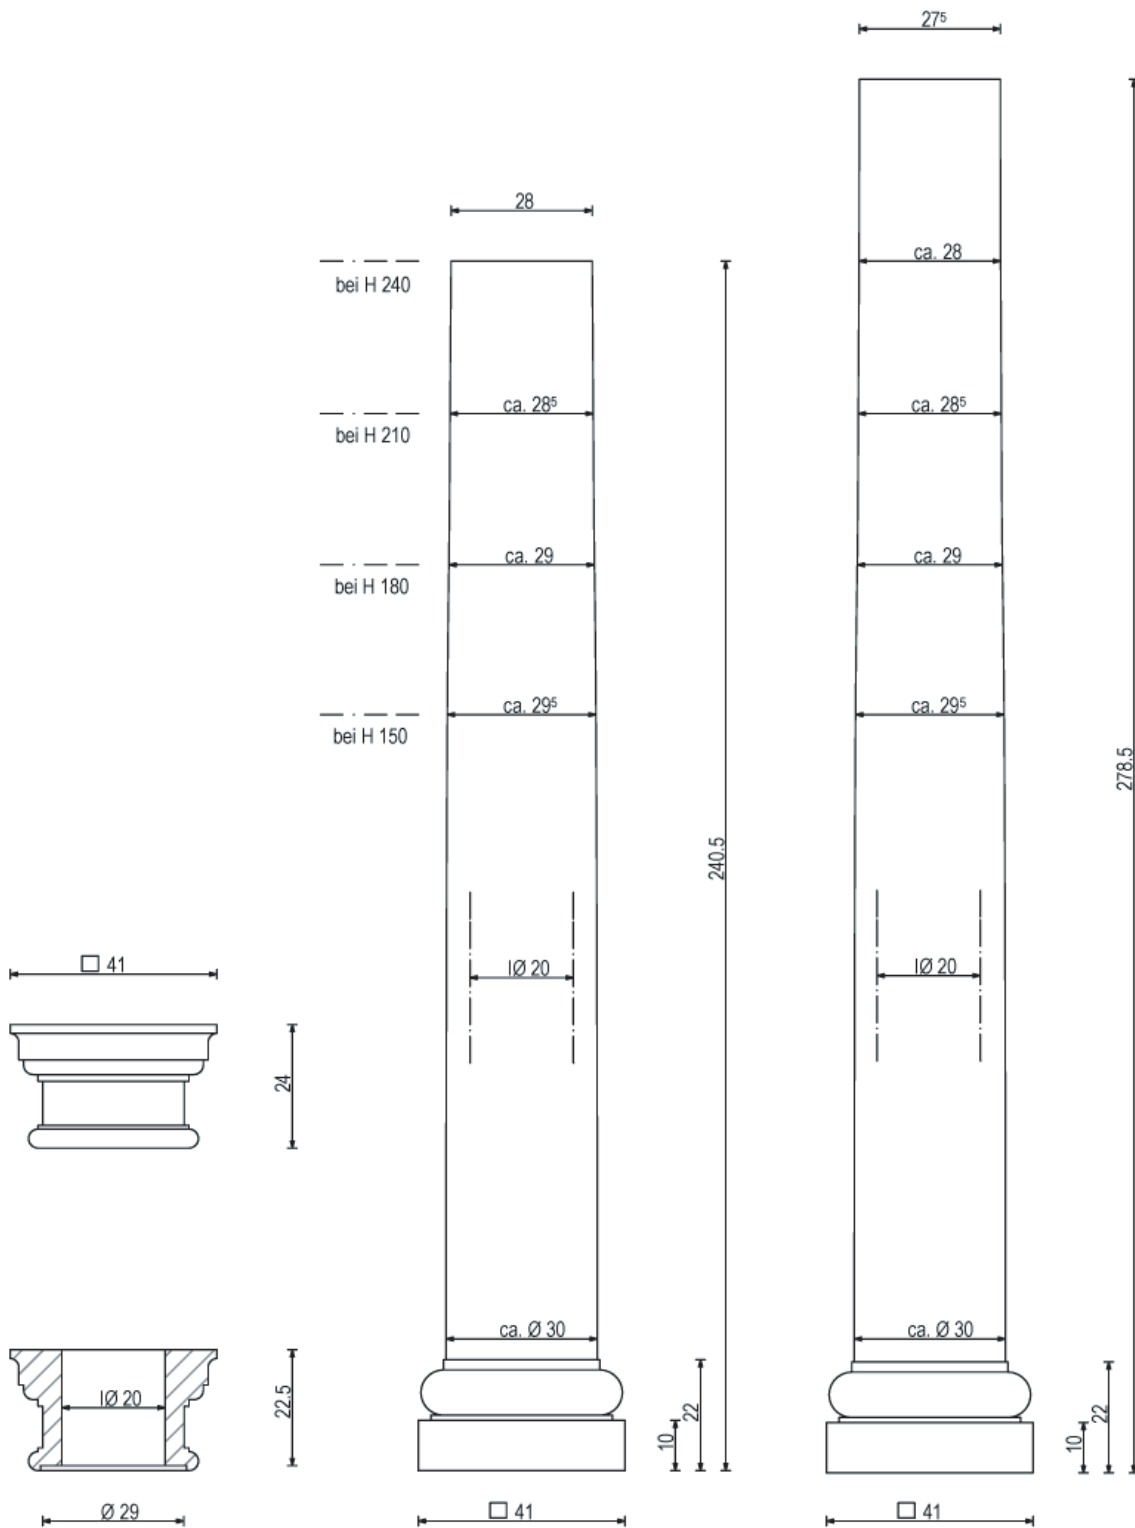

TRAX · MATTHIES

www.stilelemente.de

Säulenschaft incl. Basis 101401
Säulenbasis 10140101

Kapitell dorisch 101402
Säulenschaft incl. Basis 10140301